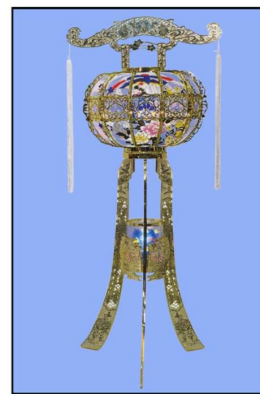

内盛籠
1基 ¥11,000(税別)
¥13,000(税別)

線香盛
1基 ¥14,000(税別)

だるま生花 1基 ¥16,000(税別)

盛籠 ¥11,000(税別)

盛籠 ¥13,000(税別)

花環 ¥10,000(税別)
外盛籠 ¥11,000(税別)
外盛籠 ¥13,000(税別)

*商品は全て消費税別の金額になります

弥生1号黒 (108cm)
1対 ¥20,000(税別)

弥生2号黒 (108cm)
1対 ¥20,000(税別)

勸修灯黒 (120cm)
1対 ¥25,000(税別)

東山1段ゴールド (120cm)
1対 ¥30,000(税別)

東山2段ゴールド (120cm)
1対 ¥33,000(税別)

花鳥ゴールド (126cm)
1対 ¥38,000(税別)

張28号 (160cm)
1対 ¥40,000(税別)

菩提樹
1基 ¥7,500(税別)

エスブリ灯 (34cm)
¥18,000(税別)