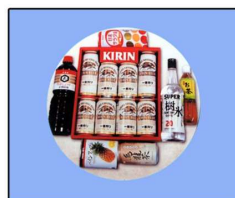

内盛籠
1基 ¥11,000(税別)
¥13,000(税別)

線香盛
1基 ¥14,000(税別)

だるま生花 1基 ¥16,000(税別)

盛籠 ¥11,000(税別)

盛籠 ¥13,000(税別)

花環 ¥10,000(税別)
外盛籠 ¥11,000(税別)
外盛籠 ¥13,000(税別)

*商品は全て消費税別の金額になります

弥生1号黒 (108cm)
1対 ¥20,000(税別)