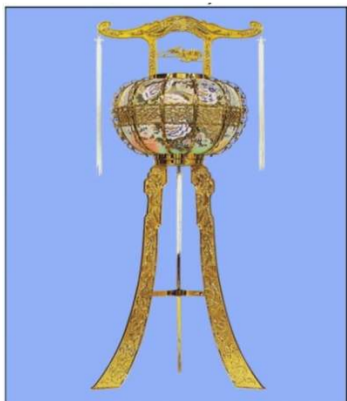

弥生2号黒 (108cm)  
1対 ¥20,000(税別)

勸修灯黒 (120cm)  
1対 ¥25,000(税別)

東山1段ゴールド (120cm)  
1対 ¥30,000(税別)

東山2段ゴールド (120cm)  
1対 ¥33,000(税別)

花鳥ゴールド (126cm)  
1対 ¥38,000(税別)

張28号 (160cm)  
1対 ¥40,000(税別)

菩提樹 1基  
¥7,500(税別)